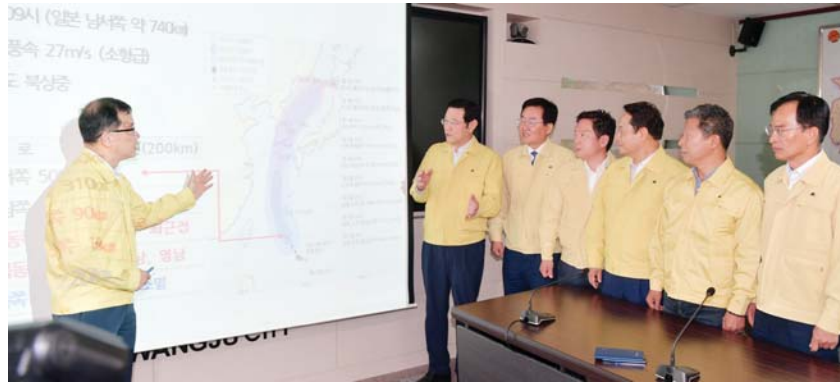

이용섭, 재난안전대책회의로 임기 시작

이용섭 광주시장이 1일 오전 시청에서 제7호 태풍 '쁘라삐룬' 복상에 따른 대비를 위해 긴급 재난안전대책회의를 주재하고 있다.

이용섭 광주시장이 재난안전대책회의를 주재하는 것으로 임기를 사실상 시작했다.

이 시장은 제7호 태풍 '쁘라삐룬' 복상과 장마철 집중호우에 따른

피해예방을 위해 1일 오전 10시 시청에서 긴급 재난안전대책회의를 소집해 상황을 점검하고 대책을 지시했다.

취임식 전날이지만 태풍과 장마

오늘 시민초청 취임식 취소...약식 진행 5개 구청장 등 태풍 피해 예방 집중 논의

전선이 겹치면서 적잖은 피해가 우려되는 엄중한 상황 판단에 따른 것이다.

이 시장과 5개 구청장, 행정부시장, 실·국장 등은 이날 태풍 진로와 장마전선 등 기상 상황을 공유하고 광주천 안전관리, 급경사지 등 시설물 안전 대책 등 실·국과 자치구별 대처 방안을 집중 논의했다.

이 시장은 이 자리에서 "공직자들은 시민안전에 최우선으로 책임져야 할 막중한 책무를 지니고 있다"며 "태풍이 소멸될 때까지 긴장의 끈을 놓지 말고 피해 최소화

위해 최선을 다해 달라"고 주문했다. 이어 "설마 하면 피해 오고 준비하면 재해 없다"며 유비무환의 정신을 강조했다.

특히 경로당 등 취약계층 시설과 산사태 우려지역, 하천변, 입간판 탈락 위험시설, 공사장 비닐하우스 등에 대한 집중 점검을 지시했다.