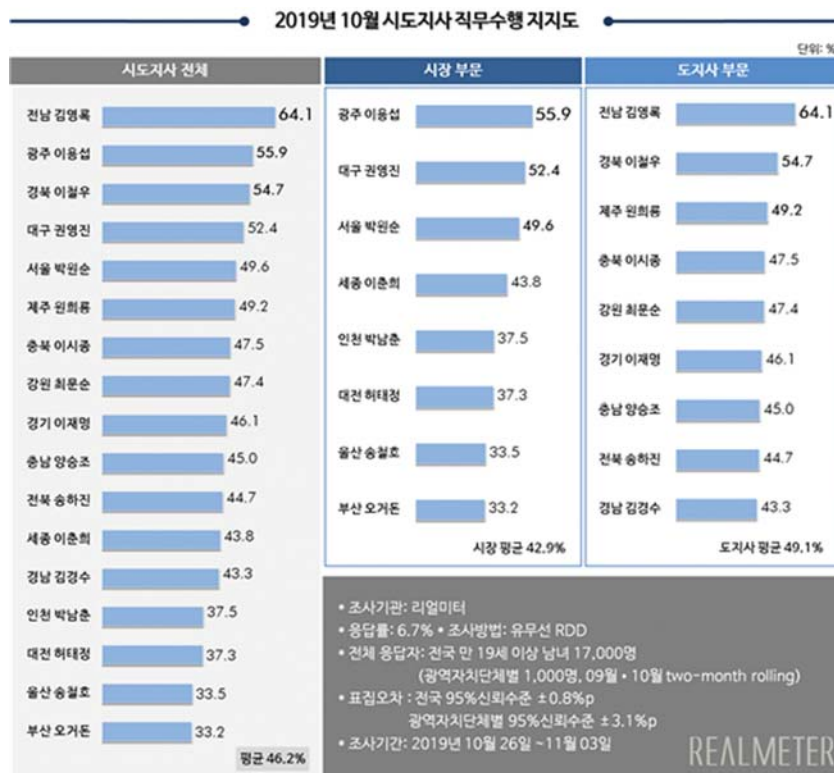

# 시·도지사 직무 지지율 김영록-이용섭-이철우順

### 리얼미터 10월 정례조사... 박원순·이재명 상승세

김영록 전남지사 이용섭 광주시장

이번 10월 조사에서 17개 시도지사 전체의 평균 긍정평가(지지율)는 46.2%로 9월(44.8%) 대비 1.4%p 높았다. 평균 부정평가는 41.4%로 9월(42.6%)보다 1.2%p 낮은 것으로 집계됐다.

한편 지난 10월 전국 17개 시도교육감 직무수행 평가 조사에서는 전남 장석웅 교육감의 지지율이 53.2%로 9월 조사 대비 2.2%p 내렸으나 6개월 연속 1위를 기록한 것으로 나타났다. 장 교육감은 전국 17개 시도교육감 중 유일하게 50%대 이상의 지지율을 유지했다.

장휘국 광주교육감은 1.2%p 오른 45.5%로 2개월 연속 2위를 유지했다. 강은희 대구 교육감은 0.6%p 오른 44.1%로 민선 7기 조사 이후 처음으로 1위에 올랐다. 이어 대전 실훈호 교육감(43.4%)이 한 순위 내린 4위, 제주 이석문 교육감(42.2%)이 한 순위 오른 5위, 서울 조희연 교육감(41.6%)이 여섯 순위 오른 6위로 상위권을 형성했다.

지난 10월 전국 17개 시도지사 직무수행 평가 조사에서 전남 김영록 도지사의 지지율이 64.8%로 6개월 연속 1위를 기록한 것으로 나타났다. 박원순 서울시장과 이재명 경기도지사의 지지율은 나란히 상승세를 나타냈다.

여론조사 전문기관 리얼미터가 지난달 26일부터 지난 3일까지 전국 만 19세 이상 남녀 1139명을 대상으로 조사해 12일 발표한 정례 월간조사 결과에 따르면, 김영록 지사는 전국 17개 시도지사 중 유일하게 60%를 넘는 지지율을 기록했다. 다만 전월에 비해선 지지율이 0.7%p(포인트) 내려갔다.