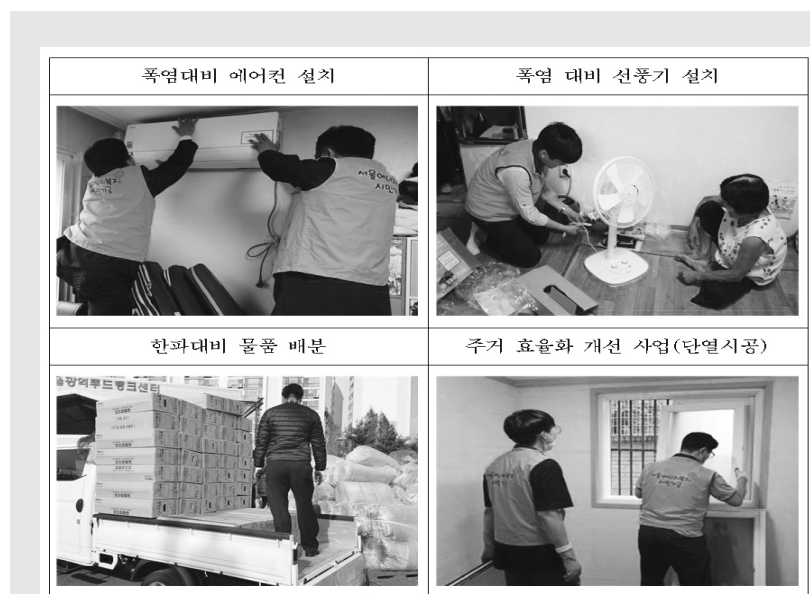

- ▲한국노총 중앙법률원 전남상담소 (061)732-0332 한국노총 순천노총 상담소 (061-721-7363)한국노총 여수 상담소 (062-685-5233)
- ▲호남해바라기아동센터 시스템 무상제공= 13세 아동 및 정신 지체 장애인 대상 긴급구조, 상담, 의료, 심리치료(0062-232-1375)
- ▲생활상담 연구원 무료 방문, 전화, 온라인 상담=개인, 주부, 가족폭력, 성, 청소년 고민 등(062-363-5599)
- ▲알코올상담 서비스 실시=인광알코올상담센터 무료 알코올상담=술로인해 고통받는 사람 상담 및 교육 정보제공(222-5666)
- ▲국가인권위원회 광주지역 사무소 인권상담=월~금요일 오전9시~오후 5시 (일반전화 국번없이 1331, 전화 062-1331)
- ▲월 연탄 100장 기증 회원·연탄배달 회원(연10회)=1년 내내 자동이체 후원자·전남 거주자, 광주장애인사랑봉사회 연탄 100장으로 봉사 '광주본부 (522-8909)
- ▲찾아가는 장애인생활체육서비스 장애인 체육 동화인 및 선수를 모집 광주광역시장애인 체육회 상담전화(1577-7976)
- ▲빛고를 한사랑 회원모집=영아원 및 지체장애시설 봉사에 뜻이 있는 20세 이상 남녀 (010-9974-9390, 문자환영)
- ▲제주 특별자치도민회원 모집=광주전남 전북지역에 거주하는 제주출신 환영합니다. 문의(062-374-5885, 010-2444-4500)
- ▲국가인권위원회 광주지역 사무소 인권상담(일반전화 국번없이 1331)
- ▲오치중합사회복지관 결혼이주여성 한글교실 회원모집=초급반 : 화·수요일, 중급반: 월·수·금요일, 수강료 무료 문의(062-267-3700)
- ▲푸른복지문화센터회원=댄스스포츠, 율동, 팝 062-531-1769
- ▲광주지방보훈청 제대군인지원센터=중·장기복무 제대군인 소송 분쟁시 비용 지원(132, 1577-8339)
- ▲광주·전남 MC포바 회원 모집=포바 배우실 분(010-4624-8787)
- ▲신용사회만들기 시민연합 무료 채무상담=많은 채무로 고통받고 있는 사람들이나 신용불량자들의 신용회복을 위해 채무상담 매 주 월~금 오후 5시. (062-226-9001~2)
- ▲종합민요사랑모임 회원=민요를 사랑하며 사회봉사에 뜻이 있는 45세 이상 남녀(019-601-6989)
- ▲신용사회만들기 무료 채무상담=월~금 오후 5시 (062-226-9001~2)
- ▲국가인권위원회 광주지역 사무소 인권상담(일반전화 국번없이 1331)
- ▲제주 특별자치도민회원 모집=광주전남 전북 지역에 거주하는 제주출신 환영합니다. 문의(062-374-5885, 010-2444-4500)
- ▲국가인권위원회 광주지역 사무소 인권상담(일반전화 국번없이 1331)
- ▲오치중합사회복지관 결혼이주여성 한글교실 회원모집=초급반 : 화·수요일, 중급반: 월·수·금요일, 수강료 무료 문의(062-267-3700)
- ▲푸른복지문화센터회원=댄스스포츠, 율동, 팝 062-531-1769
- ▲광주지방보훈청 제대군인지원센터=중·장기복무 제대군인 소송 분쟁시 비용 지원(132, 1577-8339)
- ▲광주·전남 MC포바 회원 모집=포바 배우실 분(010-4624-8787)
- ▲신용사회만들기 시민연합 무료 채무상담=많은 채무로 고통받고 있는 사람들이나 신용불량자들의 신용회복을 위해 채무상담 매 주 월~금 오후 5시. (062-226-9001~2)
- ▲종합민요사랑모임 회원=민요를 사랑하며 사회봉사에 뜻이 있는 45세 이상 남녀(019-601-6989)

충남도, '로컬푸드 광역직거래 센터' 설치

충남도가 전국 최초로 '로컬푸드 광역직거래 센터'를 설치하고 새로운 유통모델 구축에 나선다.

그동안 시군 단위의 소규모 직매장은 쉽게 찾아볼 수 있었지만 광역단체가 직접 직거래센터를 지정·운영하는 사례는 충남이 처음이다.

도는 지난 23일 대전시 유성구 소재 충남도 광역직거래센터 현지에서 '충남도 광역직거래센터 개장 기념식 및 우수 농·특산물 홍보·관측 행사'를 개최했다. 이날 행사에는 양승조 지사를 비롯한 박남신 논산부시장, 농협충남본부 관계자, 소비자 등 1000여명이 참석했으며 기념식 및 현관 제막식, 우수 농특산물 홍보·관측 행사 등의 순으로 진행됐다.

이번에 개소한 광역직거래센터는 지역생산 농·특산물의 안정적

판매기반 마련과 함께 시군단위 소비 한계를 뛰어넘는 '신 유통모델'을 선도하기 위해 구축됐다.

총사업비 21억 6000만원을 투입해 구축한 광역센터는 직매장(1층), 로컬카페(2층), 농가레스토랑(3층), 다목적공간(4층) 등으로 구성됐다.

지난 5월 임시 개장된 이후 도내에서 생산되는 500여 품목을 공급 중이며 하루 평균 2000만원, 10월 말 기준 34억원의 총매출을 기록했다.

이 자리에서 양 지사는 "광역센터는 농·특산물의 유통단계를 축소해 생산자에게는 안정적인 소득을, 소비자에게는 안전하고 품질 좋은 농산물을 제공하는 유통모델을 만들었다는 데 의미가 있다"고 소개했다.

서울시, 에너지 취약계층 모금 20억 달성

서울시는 에너지 복지와 에너지 나눔 문화 확산에 기여한 서울에너지복지시민기금 후원자 및 봉사자, 협력기관을 대상으로 오는 26일 서울시청 3층 대회의실에서 '서울에너지복지 나눔 대상'을 시상한다고 24일 밝혔다.

서울에너지복지시민기금은 지난 2015년부터 현재까지 42만여명의 시민의 후원으로 71억원이 모금돼 23만 4000가구를 지원했다. 해마다 모금액이 늘어나고 있으며, 2019년 모금액은 총 20억원이다.

서울에너지복지시민기금은 시민이 에너지 생산·절약을 통해 얻은 이익, 에코마일리지 포인트 등을 기부해 조성한 기금으로, 시민이 주도하는 에너지 복지 기금이다.

한편 서울시는 에너지취약계층이 보다 따뜻한 겨울을 날 수 있도록 '다가온(多家溫) 서울' 온라인 모금함을 운영한다. '카카오 같이가치' 웹페이지에서 '에너지복지시민기금'을 검색하고 모금함 공유, 댓글 등에 참여할 때마다 1건당 2000원이 기부된다.

문화융성
관광에서 시작됩니다

국민이 행복한 대한민국

청소년 불법 인터넷 도박은 범죄행위이며, 미래까지도 같히게 됩니다

호기심으로 시작한 청소년 불법 인터넷 도박! 재산은 물론 행복, 꿈, 미래까지 영영 못 빠져나올 수 있습니다.

불법 스포츠 도박보다 건전한 스포츠를 즐기세요!

문화체육관광부
Ministry of Culture, Sports and Tourism

한국언론진흥재단

시행산업통합감독위원회
The National Gambling Control Authority

불법도박은 이용자도 함께 처벌받는 범죄행위이며, 불법 사행행위를 신고(☎1855-0112)하면 최대 2천만원까지 포상금을 받으실 수 있습니다