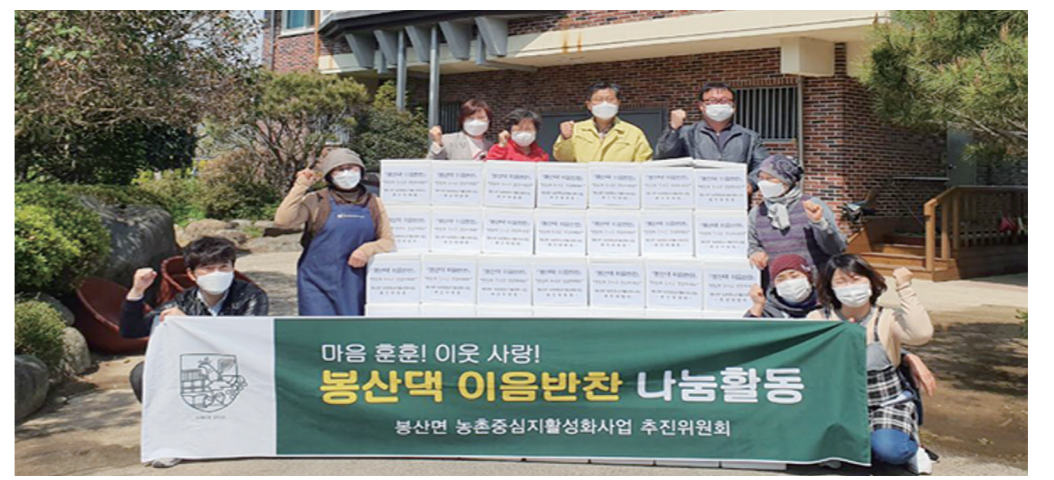

는 진도청운지역아동센터는 큰 힘이 됐다. 지난 2020년 개소해 아동·청소년 21명이 이용하고 있는 진도청운지역아동센터는 교육, 문화체험, 아동 상담 등 다양한 프로그램을 지원하고 있다. 진도=조상용기자

고흥군 대서면 '행복한 집수리 재능 기부' 봉사활동

우리동네 복지기동대와 청년회 집수리 재능 기부 봉사

이날 자원봉사는 6년 전 주택 화재 후 컨테이너에 거주하면서 여름철이면 무더위를 피해 마을 뒷터에서 생활한다는 딱한 사정을 접하고 복지기동대와 청년회가 힘을 합쳐 재능기부로 더위를 피할 수 있도록 조립식 판별 지붕을 설치했다. 도움을 받은 신 모씨는 "지난 6년간 여름이면 집에서 잠을 잘 수가 없었는데, 금년 여름은 집에서 편안하게 지낼 수 있겠다"며 감사의 마음을 전했다. 기동취재본부

고흥군 대서면 우리동네 복지기동대(대장 박봉순)와 청년회(회장 송장현)는 최근 컨테이너 주택에서 어렵게 생활하고 있는 신 모씨의 집수리 재능기부 봉사 활동을 실시했다.

굿네이버스 광주전남지역본부-맑은별 성장연구소 좋은이웃가게 현판 전달

맑은별 성장연구소, 수익금 일부 국내아동권리보호사업에 후원

굿네이버스 광주전남지역본부(본부장 배준열)는 16일 광주 남구에 위치한 맑은별 성장연구소(소장 조성순)에 좋은이웃가게 현판을 전달했다. 맑은별 성장연구소는 이번 좋은이웃가게 캠페인에 참여해 수익금 일부를 국내아동권리보호사업에 후원하게 됐다. 좋은이웃가게는 아동들이 행복한 미래를 꿈꿀 수 있도록 매장의 수익금 일부를 기부하는 굿네이버스 대표 나눔 캠페인이다. 소상공인을 포함해 프랜차이즈, 학원, 병원 등 나눔에 참여하고 싶은 마음만 있다면 누구나 참여할 수 있다. 광주광역시 내 굿네이버스 좋은이웃가게 등

참을 희망하는 매장은 굿네이버스 광주전남지역본부(062-376-1315)를 통해 문의할 수 있다. 맑은별 성장연구소는 영유아, 청소년, 성인 대상 상담 및 사회서비스를 제공하는 심리성장연구소로 지역 내 아동권리증진을 위해 앞장서는 기관으로 알려져 있다. 배준열 굿네이버스 광주전남지역 본부장은 "코로나19로 인해 어려움이 많은 상황에서도 나눔에 동참해 주셔서 감사드린다"며, "국내아동권리보호를 위해 소중하게 사용할 수 있도록 노력하겠다"고 전했다. 조성순 맑은별 성장연구소장은 "좋은 기회를 통해 나눔에 동참하게 되어 기쁘다"며 "아

동들이 건강한 사회구성원으로 성장할 수 있도록 꾸준히 관심을 갖고 응원하겠다"고 말했다. 한편, 굿네이버스 광주전남지역본부는 정부, 지자체 및 기업들과 협력하여 지역사회 내 다양한 문제를 해결하고 아동권리 증진을 도모하는데 앞장서고 있다. 최은희기자

담양 봉산면, 농촌중심지활성화사업 추진위 '봉산댁 이음반찬' 나눔

60가구에 장조림과 열무김치 전달

담양군 봉산면은 연중 지역취약계층에 대한 반찬나눔 활동을 이어오고 있는 가운데 지난 15일 봉산면 농촌중심지활성화사업 추진위원회(위원장 진병준) 지원으로 어려움을 겪고 있는 60가구에 장조림과 열무김치를 전달했다. 이번 '봉산댁 이음반찬 나눔사업'은 지역의 사회단체들이 릴레이로 매달 밑반찬을 만들어 반찬취약계층에게 제공하는 지역사회보장협의체 특화사업으로, 올해로 4년째 이어오고 있다. 진병준 위원장은 "이웃에게 정성껏 준비한 음식을 드릴 수 있어 기쁘다"며, 코로나19로 힘든 시기지만 잘 극복하길 응원한다"고 말했다.